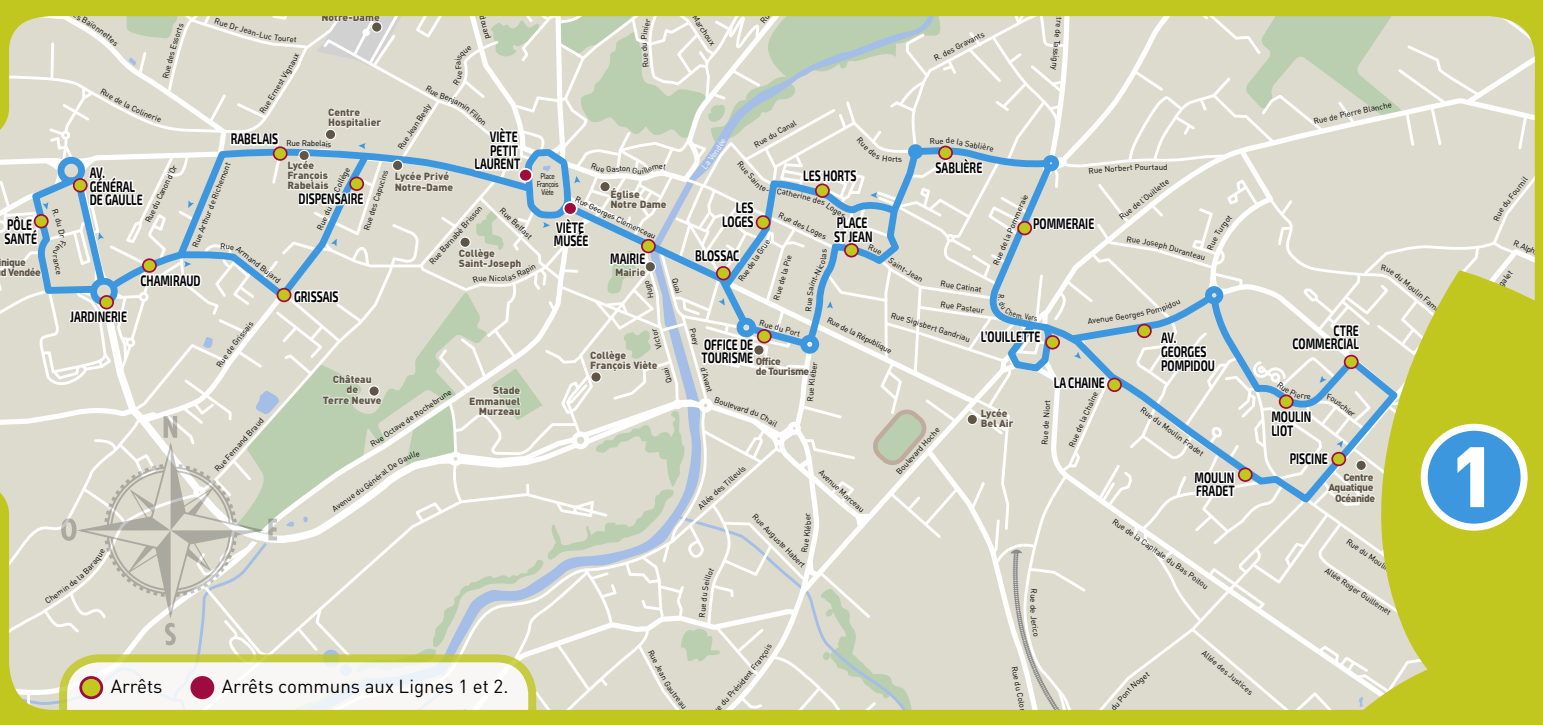

● Arrêts ● Arrêts communs aux Lignes 1 et 2.

www.fontelys.fr

1

● Arrêts ● Arrêts communs aux Lignes 1 et 2.

1

Les Moulins Liot - Chamiraud

Sens Moulins Liot - 3 canons

2017

À compter du 1^{er} avril

Jours de fonctionnement	LMMJV	MMJVS	MMJVS	MMJVS	Samedi	Mercredi	MMJV	MMJV	MMJV	MMJV	Lundi	MMJV
	PS	ANNÉE	ANNÉE	ANNÉE	ANNÉE	PS	ANNÉE	ANNÉE	ANNÉE	ANNÉE	PS	ANNÉE
Centre commercial	07:40	08:40	09:40	10:40	11:40	12:00	13:40	14:40	15:40	16:40	17:40	17:40
Moulins Liot	07:41	08:41	09:41	10:41	11:41	12:01	13:41	14:41	15:41	16:41	17:41	17:41
Av. G. Pompidou	👏	👏	👏	👏	👏	👏	👏	👏	👏	👏	👏	👏
L'Ouillette	07:43	08:43	09:43	10:43	11:43	12:03	13:43	14:43	15:43	16:43	17:43	17:43
Pommerai	👏	👏	👏	👏	👏	👏	👏	👏	👏	👏	👏	👏
Sablère	👏	👏	👏	👏	👏	👏	👏	👏	👏	👏	👏	👏
Les Horts	07:47	08:47	09:47	10:47	11:47	12:07	13:47	14:47	15:47	16:47	17:47	17:47
Les Loges	👏	👏	👏	👏	👏	👏	👏	👏	👏	👏	👏	👏
Blossac	07:50	08:50	09:50	10:50	11:50	12:10	13:50	14:50	15:50	16:50	17:50	17:50
Mairie	👏	👏	👏	👏	👏	👏	👏	👏	👏	👏	👏	👏
Viète Musée	👏	👏	👏	👏	👏	👏	👏	👏	👏	👏	👏	👏
Viète Petit Laurent	07:52	08:52	09:52	10:52	11:52	12:12	13:52	14:52	15:52	16:52	17:52	17:52
Rabelais	07:55	08:55	09:55	10:55	11:55	12:15	13:55	14:55	15:55	16:55	17:55	17:55
Chamiraud	07:57	08:57	09:57	10:57	11:57	12:17	13:57	14:57	15:57	16:57	17:57	17:57
Av. G. De Gaulle	👏	👏	👏	👏	👏	👏	👏	👏	👏	👏	👏	👏
Pôle santé	08:00	09:00	10:00	11:00	12:00	12:20	14:00	15:00	16:00	17:00	18:00	18:00

👏 : Faire signe au conducteur.

PS : Fonctionne du lundi au vendredi en périodes scolaires.

👏 : Cadence de passage différente.

👏 : Arrêt en correspondance avec la ligne 2.

1

Chamiraud - Les Moulins Liot

Sens 3 canons - Moulins Liot