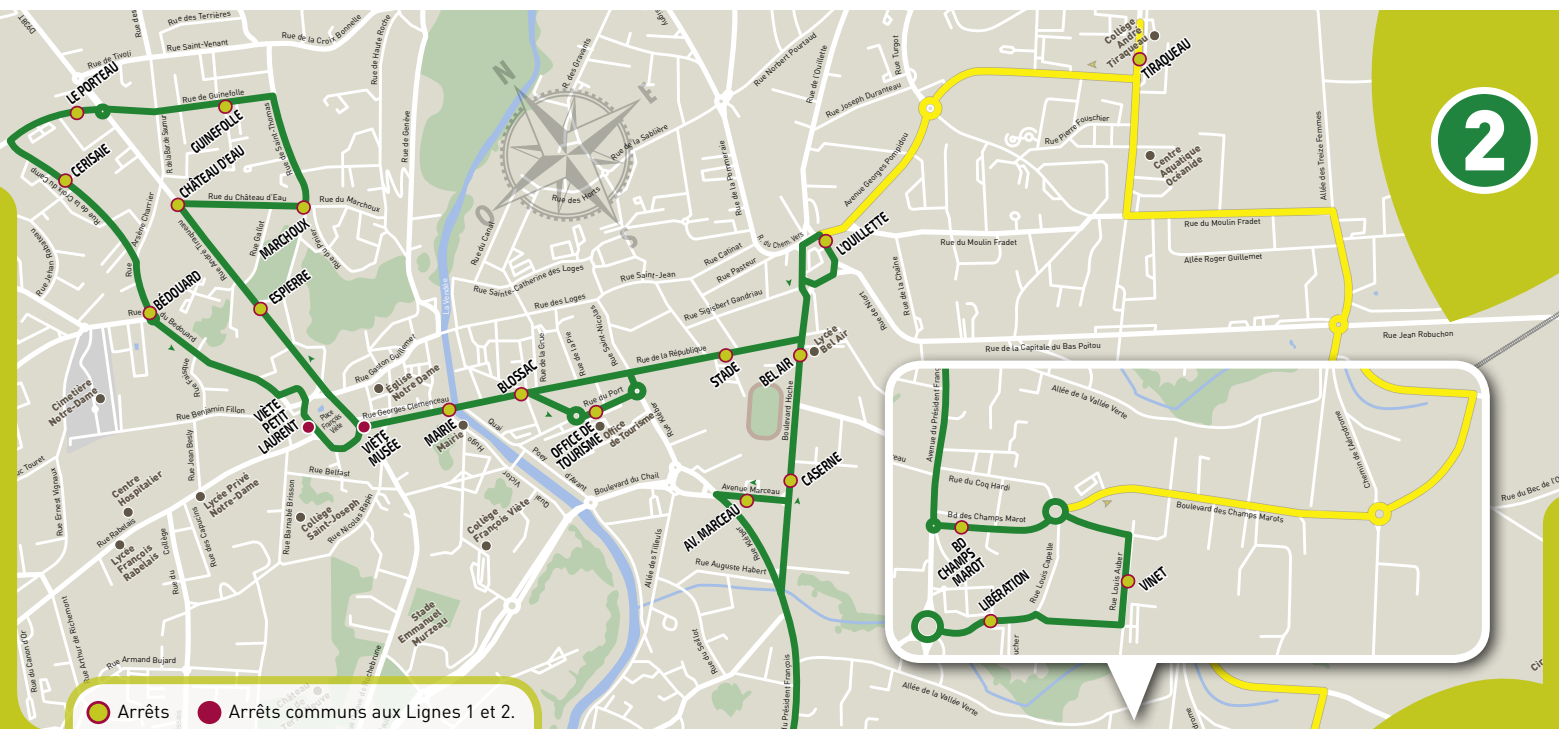

● Arrêts ● Arrêts communs aux Lignes 1 et 2.

[www.fontelys.fr](http://www.fontelys.fr)

## 2 Le Porteau - Libération

Sens Le Porteau-Champs Marot

2017

À compter du 1<sup>er</sup> avril

Jours de fonctionnement	LMMJV	MMJVS	MMJVS	MMJVS	Samedi	MMJV	MMJV	MMJV	MMJV	Lundi	MMJV
	PS	ANNÉE	ANNÉE	ANNÉE	ANNÉE	ANNÉE	ANNÉE	ANNÉE	ANNÉE	PS	ANNÉE
<b>Espierre</b>	07:45	08:45	09:45	10:45	11:45	13:45	14:45	15:45	16:45	17:45	17:45
Château d'eau	👋	👋	👋	👋	👋	👋	👋	👋	👋	👋	👋
Marchoux	👋	👋	👋	👋	👋	👋	👋	👋	👋	👋	👋
Guinefolle	👋	👋	👋	👋	👋	👋	👋	👋	👋	👋	👋
Le Porteau	07:49	08:49	09:49	10:49	11:49	13:49	14:49	15:49	16:49	17:49	17:49
Cerisaie	👋	👋	👋	👋	👋	👋	👋	👋	👋	👋	👋
Bédouard	👋	👋	👋	👋	👋	👋	👋	👋	👋	👋	👋
<b>Viète Petit Laurent</b>	07:52	08:52	09:52	10:52	11:52	13:52	14:52	15:52	16:52	17:52	17:52
Mairie	👋	👋	👋	👋	👋	👋	👋	👋	👋	👋	👋
Office du Tourisme	07:55	08:55	09:55	10:55	11:55	13:55	14:55	15:55	16:55	17:55	17:55
Stade	👋	👋	👋	👋	👋	👋	👋	👋	👋	👋	👋
L'Ouillette	07:58	08:58	09:58	10:58	11:58	13:58	14:58	15:58	16:58	17:58	17:58
Bel Air	-	👋	👋	👋	👋	👋	👋	👋	👋	👋	👋
Av. Marceau	-	👋	👋	👋	👋	👋	👋	👋	👋	👋	👋
Champs Marot	-	09:02	10:02	11:02	12:02	14:02	15:02	16:02	17:02	18:02	18:02
Vinet	-	👋	👋	👋	👋	👋	👋	👋	👋	👋	👋
<b>Collège Tiraqueau</b>	08:00	-	-	-	-	-	-	-	-	-	-
<b>Libération</b>	-	09:05	10:05	11:05	12:05	14:05	15:05	16:05	17:05	18:05	18:05