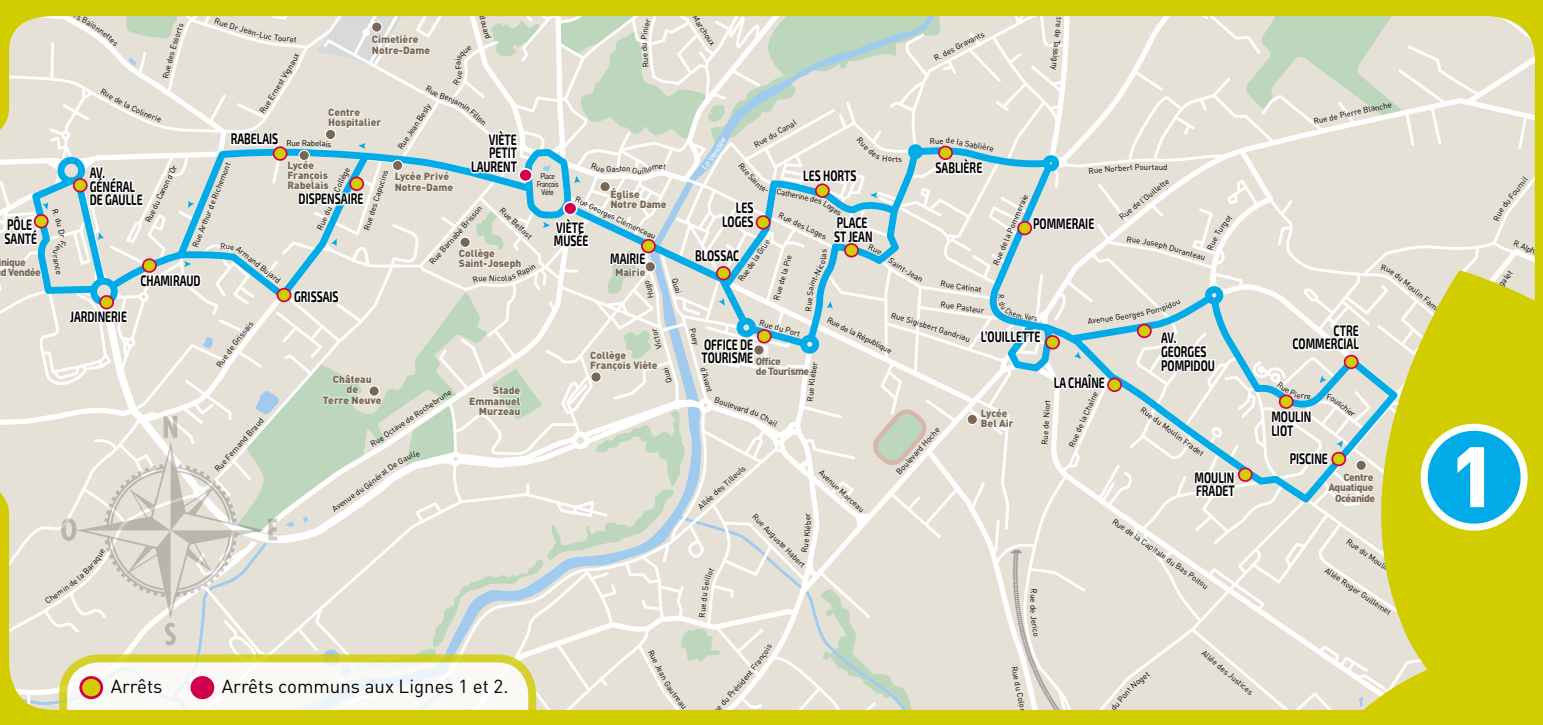

● Arrêts ● Arrêts communs aux Lignes 1 et 2.

www.fontelys.fr

1

● Arrêts ● Arrêts communs aux Lignes 1 et 2.

## 1 Les Moulins Liot - Chamiraud 2017

Sens Moulins Liot - 3 canons À compter du 1<sup>er</sup> avril

Jours de fonctionnement	LMMJV PS	MMJVS ANNÉE	MMJVS ANNÉE	MMJVS ANNÉE	Samedi ANNÉE	Mercredi PS	MMJV ANNÉE	MMJV ANNÉE	MMJV ANNÉE	MMJV ANNÉE	Lundi PS	MMJV ANNÉE
<b>Centre commercial</b>	07:40	08:40	09:40	10:40	11:40	12:00	13:40	14:40	15:40	16:40	17:40	17:40
Moulins Liot	07:41	08:41	09:41	10:41	11:41	12:01	13:41	14:41	15:41	16:41	17:41	17:41
Av. G. Pompidou	👏	👏	👏	👏	👏	👏	👏	👏	👏	👏	👏	👏
L'Ouillette	07:43	08:43	09:43	10:43	11:43	12:03	13:43	14:43	15:43	16:43	17:43	17:43
Pommerai	👏	👏	👏	👏	👏	👏	👏	👏	👏	👏	👏	👏
Sablère	👏	👏	👏	👏	👏	👏	👏	👏	👏	👏	👏	👏
Les Horts	07:47	08:47	09:47	10:47	11:47	12:07	13:47	14:47	15:47	16:47	17:47	17:47
Les Loges	👏	👏	👏	👏	👏	👏	👏	👏	👏	👏	👏	👏
Blossac	07:50	08:50	09:50	10:50	11:50	12:10	13:50	14:50	15:50	16:50	17:50	17:50
Mairie	👏	👏	👏	👏	👏	👏	👏	👏	👏	👏	👏	👏
Viète Musée	👏	👏	👏	👏	👏	👏	👏	👏	👏	👏	👏	👏
<b>Viète Petit Laurent</b>	07:52	08:52	09:52	10:52	11:52	12:12	13:52	14:52	15:52	16:52	17:52	17:52
Rabelais	07:55	08:55	09:55	10:55	11:55	12:15	13:55	14:55	15:55	16:55	17:55	17:55
Chamiraud	07:57	08:57	09:57	10:57	11:57	12:17	13:57	14:57	15:57	16:57	17:57	17:57
Av. G. De Gaulle	👏	👏	👏	👏	👏	👏	👏	👏	👏	👏	👏	👏
<b>Pôle santé</b>	08:00	09:00	10:00	11:00	12:00	12:20	14:00	15:00	16:00	17:00	18:00	18:00

👏 : Faire signe au conducteur.  
 PS : Fonctionne du lundi au vendredi en périodes scolaires.  
 🟪 : Cadence de passage différente.  
 🟩 : Arrêt en correspondance avec la ligne 2.