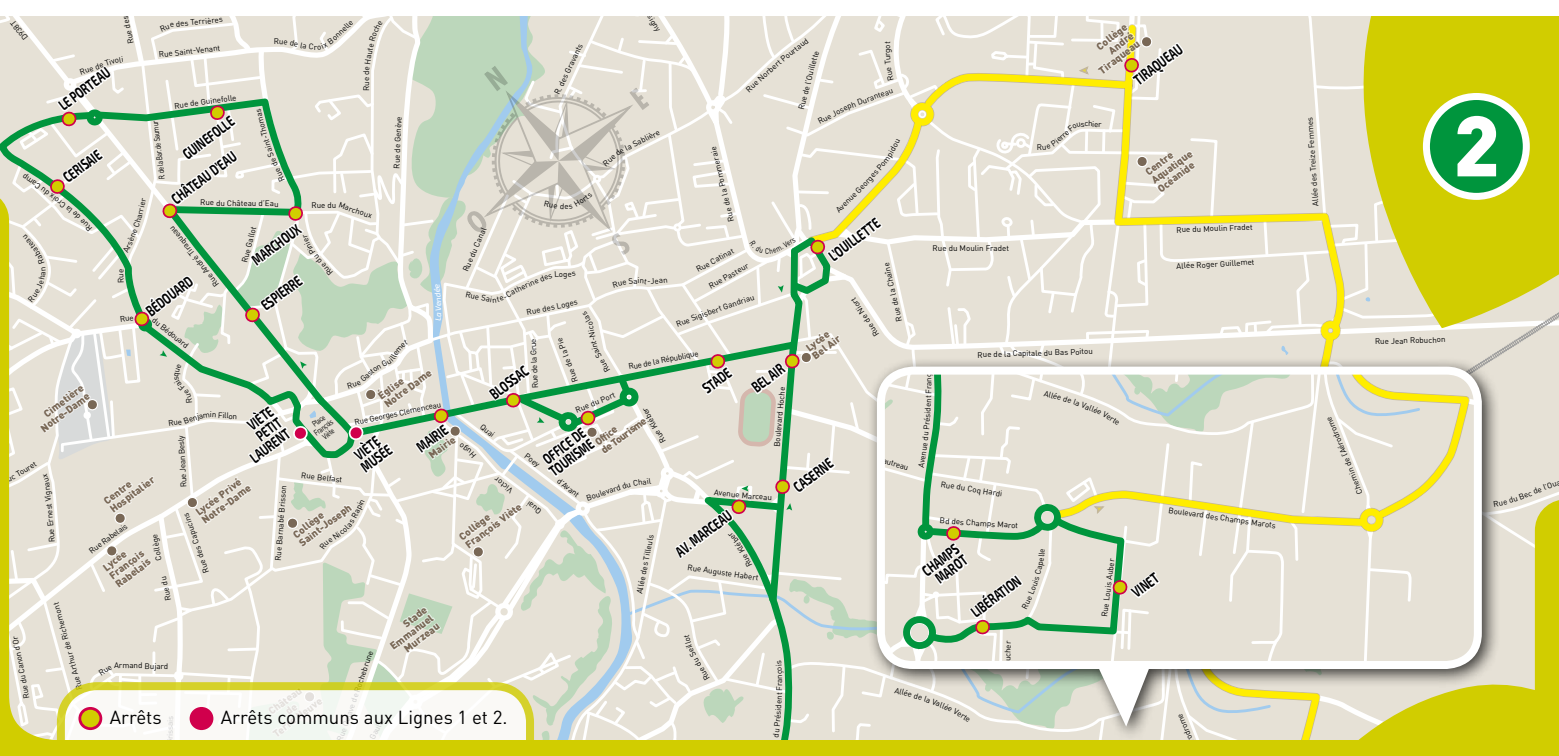

● Arrêts ● Arrêts communs aux Lignes 1 et 2.

[www.fontelys.fr](http://www.fontelys.fr)

● Arrêts ● Arrêts communs aux Lignes 1 et 2.

## 2 Le Porteau - Libération 2017

Sens Le Porteau-Champs Marot À compter du 1<sup>er</sup> avril

Jours de fonctionnement	LMMJV PS	MMJVS ANNÉE	MMJVS ANNÉE	MMJVS ANNÉE	Samedi ANNÉE	MMJV ANNÉE	MMJV ANNÉE	MMJV ANNÉE	MMJV ANNÉE	Lundi PS	MMJV ANNÉE
<b>Espierre</b>	07:45	08:45	09:45	10:45	11:45	13:45	14:45	15:45	16:45	17:45	17:45
Château d'eau	☞	☞	☞	☞	☞	☞	☞	☞	☞	☞	☞
Marchoux	☞	☞	☞	☞	☞	☞	☞	☞	☞	☞	☞
Guinefolle	☞	☞	☞	☞	☞	☞	☞	☞	☞	☞	☞
Le Porteau	07:49	08:49	09:49	10:49	11:49	13:49	14:49	15:49	16:49	17:49	17:49
Cerisaie	☞	☞	☞	☞	☞	☞	☞	☞	☞	☞	☞
Bédouard	☞	☞	☞	☞	☞	☞	☞	☞	☞	☞	☞
<b>Viète Petit Laurent</b>	07:52	08:52	09:52	10:52	11:52	13:52	14:52	15:52	16:52	17:52	17:52
Mairie	☞	☞	☞	☞	☞	☞	☞	☞	☞	☞	☞
Office du Tourisme	07:55	08:55	09:55	10:55	11:55	13:55	14:55	15:55	16:55	17:55	17:55
Stade	☞	☞	☞	☞	☞	☞	☞	☞	☞	☞	☞
L'Ouillette	07:58	08:58	09:58	10:58	11:58	13:58	14:58	15:58	16:58	17:58	17:58
Bel Air	-	☞	☞	☞	☞	☞	☞	☞	☞	☞	☞
Av. Marceau	-	☞	☞	☞	☞	☞	☞	☞	☞	☞	☞
Champs Marot	-	09:02	10:02	11:02	12:02	14:02	15:02	16:02	17:02	18:02	18:02
Vinet	-	☞	☞	☞	☞	☞	☞	☞	☞	☞	☞
<b>Collège Tiraqueau</b>	08:00	-	-	-	-	-	-	-	-	-	-
<b>Libération</b>	08:05	09:05	10:05	11:05	12:05	14:05	15:05	16:05	17:05	18:05	18:05