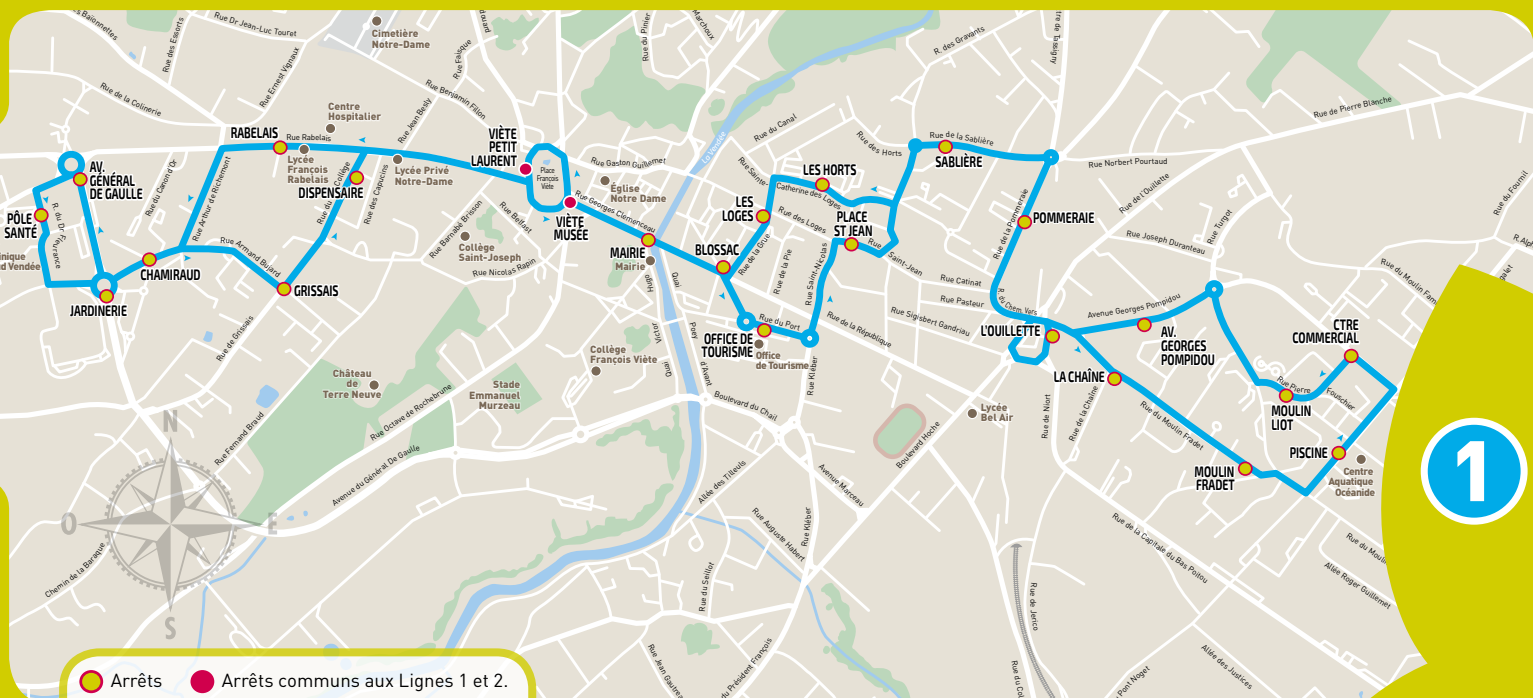

● Arrêts ● Arrêts communs aux Lignes 1 et 2.

www.fontelys.fr

● Arrêts ● Arrêts communs aux Lignes 1 et 2.

1 Les Moulins Liot - Chamiraud

Sens Moulins Liot - 3 canons

À compter du 2 Septembre 2019

Jours de fonctionnement	LMMJV PS	LMMJVS ANNÉE	MMJVS ANNÉE	MMJVS ANNÉE	Samedi ANNÉE	Mercredi PS	MMJV ANNÉE	MMJV ANNÉE	MMJV ANNÉE	MMJV ANNÉE	Lundi PS	MMJV ANNÉE
Centre commercial	07:40	08:40	09:40	10:40	11:40	12:00	13:40	14:40	15:40	16:40	17:40	17:40
Moulins Liot	07:41	08:41	09:41	10:41	11:41	12:01	13:41	14:41	15:41	16:41	17:41	17:41
Av. G. Pompidou	👉	👉	👉	👉	👉	👉	👉	👉	👉	👉	👉	👉
L'Ouillette	07:43	08:43	09:43	10:43	11:43	12:03	13:43	14:43	15:43	16:43	17:43	17:43
Pommerai	👉	👉	👉	👉	👉	👉	👉	👉	👉	👉	👉	👉
Sablère	👉	👉	👉	👉	👉	👉	👉	👉	👉	👉	👉	👉
Les Horts	07:47	08:47	09:47	10:47	11:47	12:07	13:47	14:47	15:47	16:47	17:47	17:47
Les Loges	👉	👉	👉	👉	👉	👉	👉	👉	👉	👉	👉	👉
Blossac	07:50	08:50	09:50	10:50	11:50	12:10	13:50	14:50	15:50	16:50	17:50	17:50
Mairie	👉	👉	👉	👉	👉	👉	👉	👉	👉	👉	👉	👉
Viète Musée	👉	👉	👉	👉	👉	👉	👉	👉	👉	👉	👉	👉
Viète Petit Laurent	07:52	08:52	09:52	10:52	11:52	12:12	13:52	14:52	15:52	16:52	17:52	17:52
Rabelais	07:55	08:55	09:55	10:55	11:55	12:15	13:55	14:55	15:55	16:55	17:55	17:55
Chamiraud	07:57	08:57	09:57	10:57	11:57	12:17	13:57	14:57	15:57	16:57	17:57	17:57
Av. G. De Gaulle	👉	👉	👉	👉	👉	👉	👉	👉	👉	👉	👉	👉
Pôle santé	08:00	09:00	10:00	11:00	12:00	12:20	14:00	15:00	16:00	17:00	18:00	18:00

👉 : Faire signe au conducteur.

PS : Fonctionne du lundi au vendredi en périodes scolaires.

👉 : Cadence de passage différente.

👉 : Arrêt en correspondance avec la ligne 2.

1 Chamiraud - Les Moulins Liot

Sens 3 canons - Moulins Liot