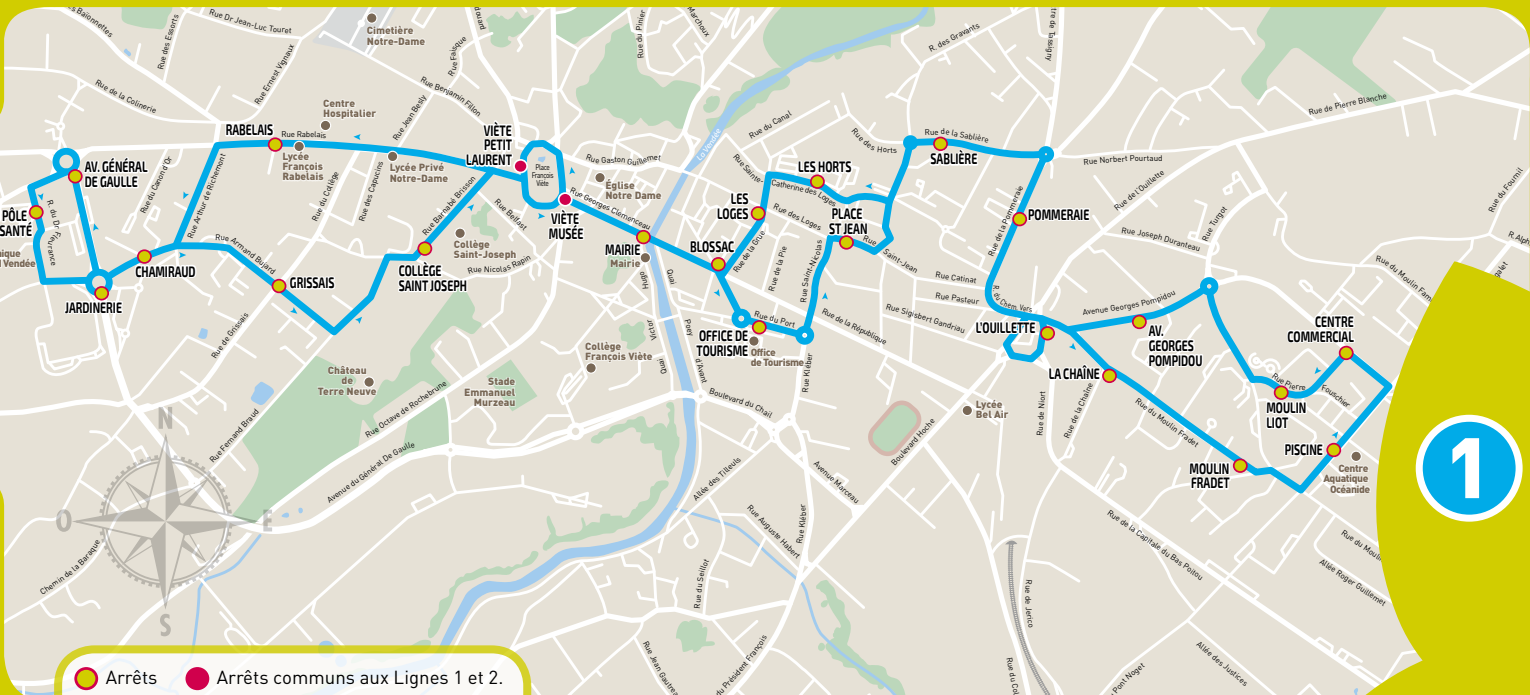

Fontenay-le-Comte

www.fontelys.fr

● Arrêts ● Arrêts communs aux Lignes 1 et 2.

1 Les Moulins Liot - Chamiraud

Sens Moulins Liot - 3 canons

Jours de fonctionnement	LMMJV PS	MMJVS ANNÉE	MMJVS ANNÉE	MMJVS ANNÉE	Samedi ANNÉE	Mercredi PS	MMJV ANNÉE	MMJV ANNÉE	MMJV ANNÉE	MMJV ANNÉE	Lundi PS	MMJV ANNÉE
Centre commercial	07:40	08:40	09:40	10:40	11:40	12:00	13:40	14:40	15:40	16:40	17:40	17:40
Moulins Liot	07:41	08:41	09:41	10:41	11:41	12:01	13:41	14:41	15:41	16:41	17:41	17:41
Av. G. Pompidou	👉	👉	👉	👉	👉	👉	👉	👉	👉	👉	👉	👉
L'Ouillette	07:43	08:43	09:43	10:43	11:43	12:03	13:43	14:43	15:43	16:43	17:43	17:43
Pommeraie	👉	👉	👉	👉	👉	👉	👉	👉	👉	👉	👉	👉
Sablère	👉	👉	👉	👉	👉	👉	👉	👉	👉	👉	👉	👉
Les Horts	07:47	08:47	09:47	10:47	11:47	12:07	13:47	14:47	15:47	16:47	17:47	17:47
Les Loges	👉	👉	👉	👉	👉	👉	👉	👉	👉	👉	👉	👉
Blossac	07:50	08:50	09:50	10:50	11:50	12:10	13:50	14:50	15:50	16:50	17:50	17:50
Mairie	👉	👉	👉	👉	👉	👉	👉	👉	👉	👉	👉	👉
Viète Musée	👉	👉	👉	👉	👉	👉	👉	👉	👉	👉	👉	👉
Viète Petit Laurent	07:52	08:52	09:52	10:52	11:52	12:12	13:52	14:52	15:52	16:52	17:52	17:52
Rabelais	07:55	08:55	09:55	10:55	11:55	12:15	13:55	14:55	15:55	16:55	17:55	17:55
Chamiraud	07:57	08:57	09:57	10:57	11:57	12:17	13:57	14:57	15:57	16:57	17:57	17:57
Pôle santé	08:00	09:00	10:00	11:00	12:00	12:20	14:00	15:00	16:00	17:00	18:00	18:00

👉 : Faire signe au conducteur.

PS : Fonctionne du lundi au vendredi en périodes scolaires.

👉 : Cadence de passage différente.

👉 : Arrêt en correspondance avec la ligne 2.

1 Chamiraud - Les Moulins Liot

Sens 3 canons - Moulins Liot