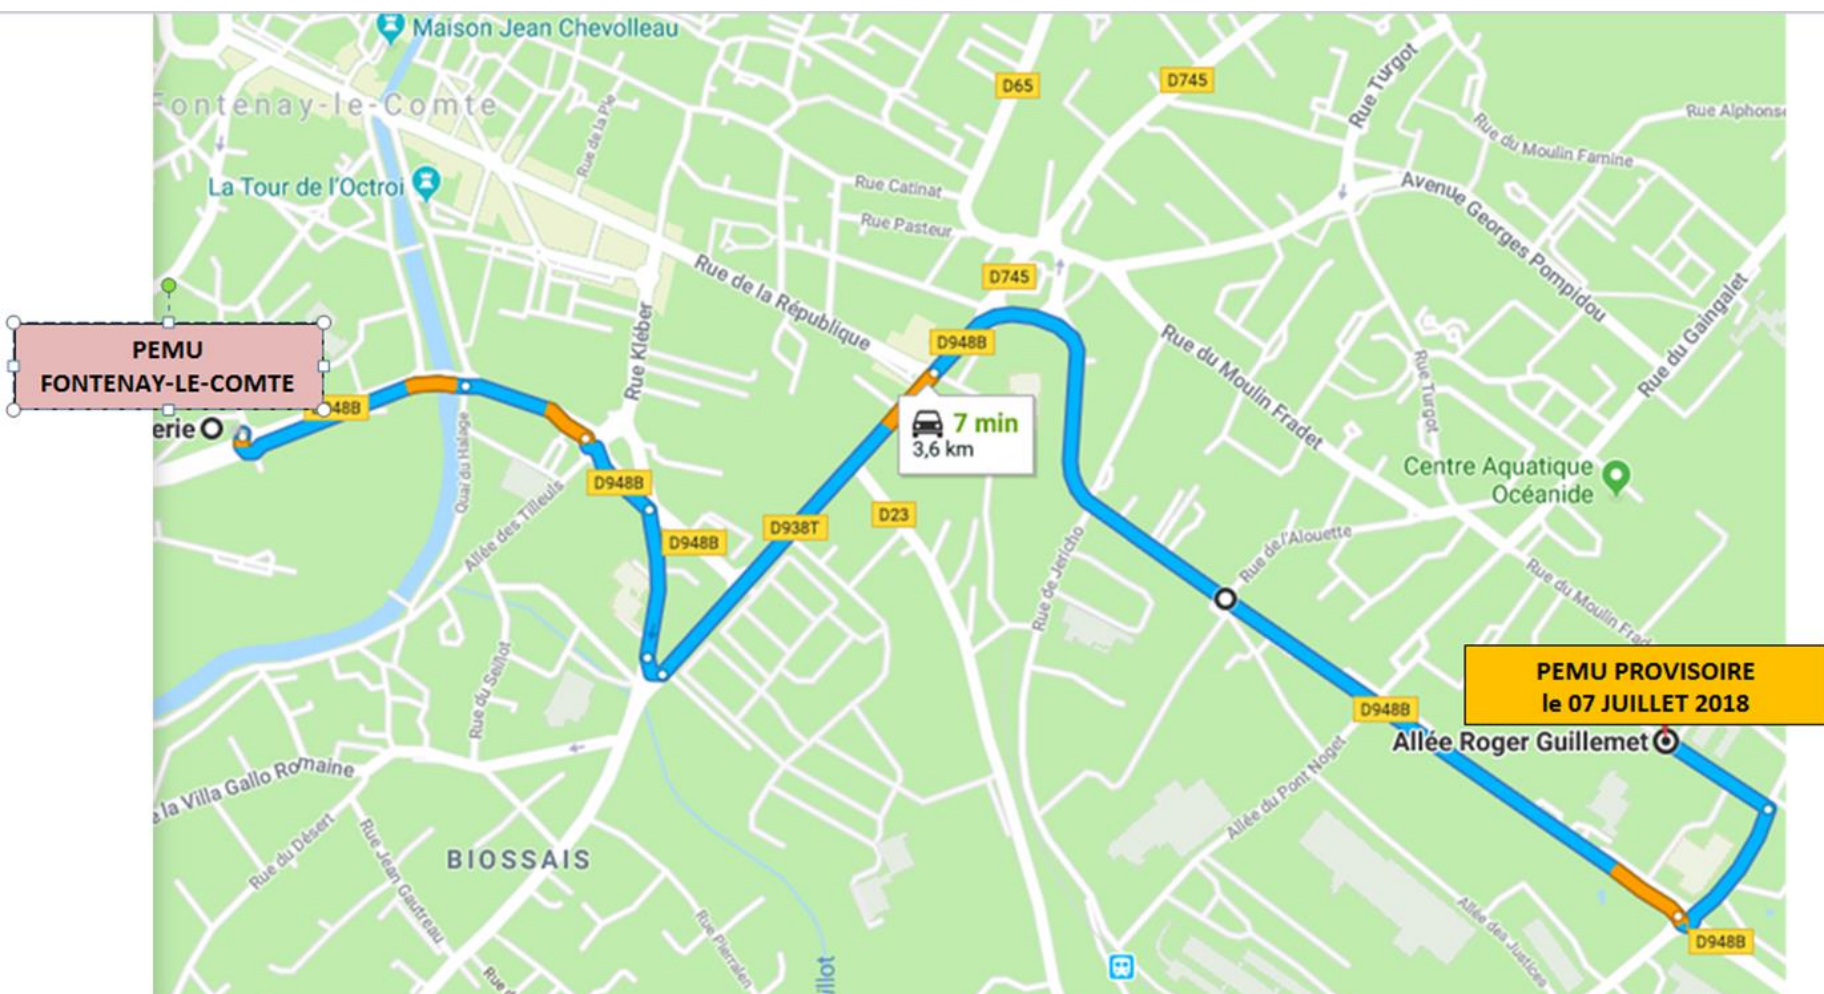

INFORMATION CLIENTELE

(Lignes routières régionales N°15, 16 et 17

Passage du Tour de France le 07 Juillet

Déplacement temporaire du PEMU de Fontenay-le-Comte

> Nous informons notre aimable clientèle que, suite au passage du Tour de France le 07 Juillet 2018, le PEMU de Fontenay-le Comte sera totalement inaccessible à cette date.

> Par conséquent, tous les départs et les arrivées des lignes 15, 16 et 17 seront transférées **Allée Roger Guillemet à Fontenay-le-Comte** afin de faciliter les entrées et les sorties de la ville. Nous vous demandons donc de prendre vos dispositions.

> Les arrêts Fontenay-le-Comte Pôle Santé et Champs-Marrot ne pourront pas être desservis le 07 Juillet.

> Merci de votre compréhension

Plus d'informations au 0 970 82 13 92 (prix d'un appel local)

SOVETOURS