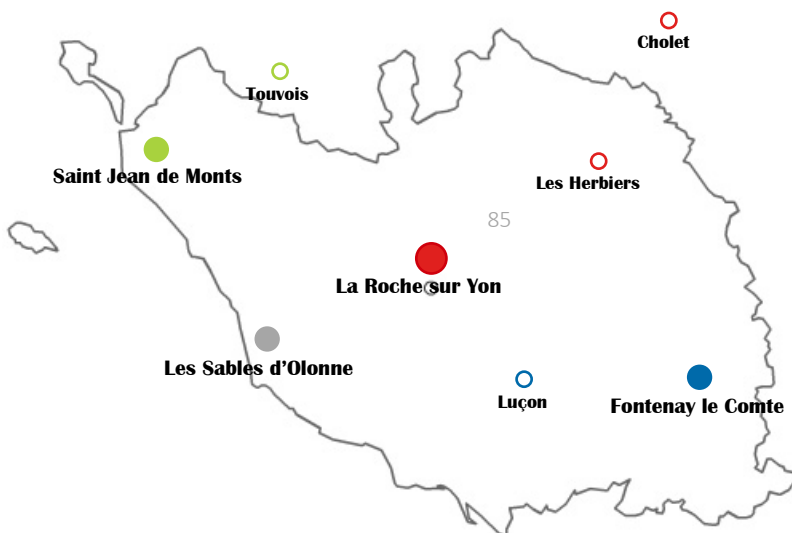

### Siège social de SOVETOURS

La Ribotière  
Rue des Champs  
85170 Le Poiré sur Vie  
Tél : 02.51.34.11.32

Email : [atelier@sovetours.fr](mailto:atelier@sovetours.fr)

### Siège administratif de SOVETOURS

105 boulevard d'Angleterre - BP 169  
85004 La Roche sur Yon Cedex  
Tél. : 02.51.62.31.66

Email : [sovetours@sovetours.fr](mailto:sovetours@sovetours.fr)  
Site internet : [www.sovetours.fr](http://www.sovetours.fr)

SOVETOURS est représentée sur l'ensemble du Département de La Vendée, par la présence de ses équipes sur 9 sites différents.

#### Les Herbières / Cholet

(Dépôts rattachés à l'agence de La Roche sur Yon)