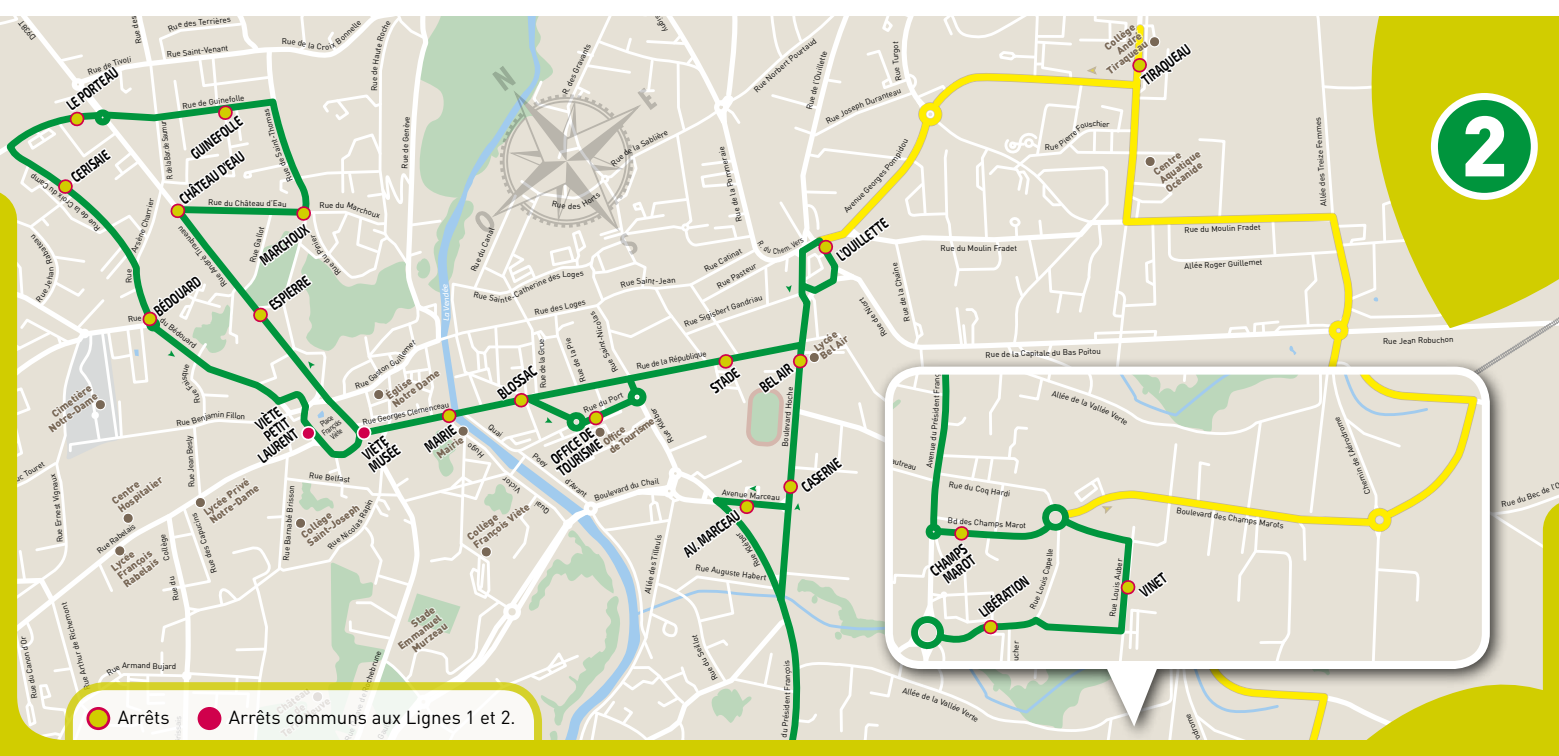

👉 : Faire signe au conducteur.

PS : Fonctionne du lundi au vendredi en périodes scolaires.

👉 : Cadence de passage différente.

👉 : Arrêt en correspondance avec la ligne 2.

1 Chamiraud - Les Moulins Liot

Sens 3 canons - Moulins Liot

● Arrêts ● Arrêts communs aux Lignes 1 et 2.

www.fontelys.fr

2 Le Porteau - Libération

Sens Le Porteau-Champs Marot

À compter du 2 Septembre 2019

Jours de fonctionnement	LMMJV PS	LMMJVS ANNÉE	MMJVS ANNÉE	MMJVS ANNÉE	Samedi ANNÉE	MMJV ANNÉE	MMJV ANNÉE	MMJV ANNÉE	MMJV ANNÉE	Lundi PS	MMJV ANNÉE
Espierre	07:45	08:45	09:45	10:45	11:45	13:45	14:45	15:45	16:45	17:45	17:45
Château d'eau	👋	👋	👋	👋	👋	👋	👋	👋	👋	👋	👋
Marchoux	👋	👋	👋	👋	👋	👋	👋	👋	👋	👋	👋
Guinefolle	👋	👋	👋	👋	👋	👋	👋	👋	👋	👋	👋
Le Porteau	07:49	08:49	09:49	10:49	11:49	13:49	14:49	15:49	16:49	17:49	17:49
Cerisaie	👋	👋	👋	👋	👋	👋	👋	👋	👋	👋	👋
Bédouard	👋	👋	👋	👋	👋	👋	👋	👋	👋	👋	👋
Viète Petit Laurent	07:52	08:52	09:52	10:52	11:52	13:52	14:52	15:52	16:52	17:52	17:52
Mairie	👋	👋	👋	👋	👋	👋	👋	👋	👋	👋	👋
Office du Tourisme	07:55	08:55	09:55	10:55	11:55	13:55	14:55	15:55	16:55	17:55	17:55
Stade	👋	👋	👋	👋	👋	👋	👋	👋	👋	👋	👋
L'Ouillette	07:58	08:58	09:58	10:58	11:58	13:58	14:58	15:58	16:58	17:58	17:58
Bel Air	-	👋	👋	👋	👋	👋	👋	👋	👋	👋	👋
Av. Marceau	-	👋	👋	👋	👋	👋	👋	👋	👋	👋	👋
Champs Marot	-	09:02	10:02	11:02	12:02	14:02	15:02	16:02	17:02	18:02	18:02
Vinet	-	👋	👋	👋	👋	👋	👋	👋	👋	👋	👋
Collège Tiraqueau	08:00	-	-	-	-	-	-	-	-	-	-
Libération	08:05	09:05	10:05	11:05	12:05	14:05	15:05	16:05	17:05	18:05	18:05