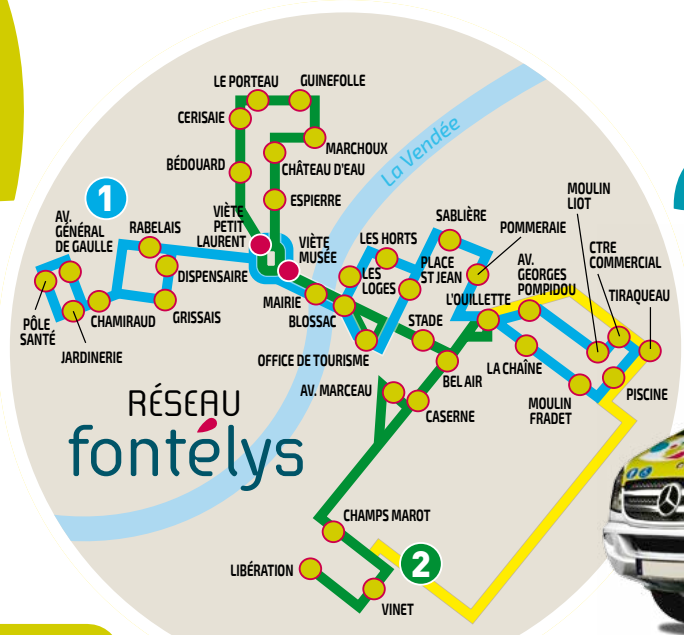

● Arrêts ● Arrêts communs aux Lignes 1 et 2.

www.fontelys.fr