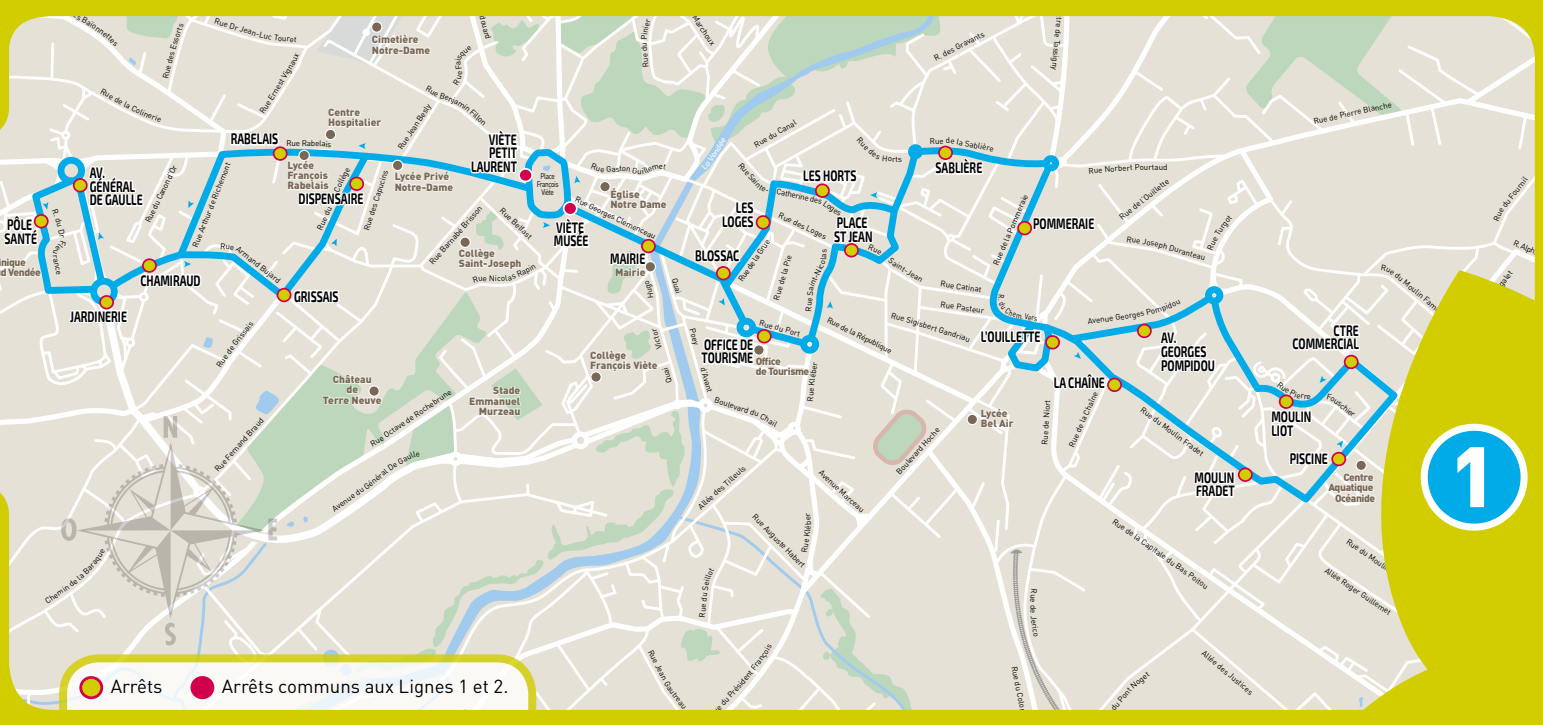

www.fontelys.fr

● Arrêts ● Arrêts communs aux Lignes 1 et 2.

1

● Arrêts ● Arrêts communs aux Lignes 1 et 2.

1 Les Moulins Liot - Chamiraud

Sens Moulins Liot - 3 canons

À compter du 2 Septembre 2019

Jours de fonctionnement	LMMJV	LMMJVS	MMJVS	MMJVS	Samedi	Mercredi	MMJV	MMJV	MMJV	MMJV	Lundi	MMJV
	PS	ANNÉE	ANNÉE	ANNÉE	ANNÉE	PS	ANNÉE	ANNÉE	ANNÉE	ANNÉE	PS	ANNÉE
Centre commercial	07:40	08:40	09:40	10:40	11:40	12:00	13:40	14:40	15:40	16:40	17:40	17:40
Moulins Liot	07:41	08:41	09:41	10:41	11:41	12:01	13:41	14:41	15:41	16:41	17:41	17:41
Av. G. Pompidou	👉	👉	👉	👉	👉	👉	👉	👉	👉	👉	👉	👉
L'Ouillette	07:43	08:43	09:43	10:43	11:43	12:03	13:43	14:43	15:43	16:43	17:43	17:43
Pommerai	👉	👉	👉	👉	👉	👉	👉	👉	👉	👉	👉	👉
Sablère	👉	👉	👉	👉	👉	👉	👉	👉	👉	👉	👉	👉
Les Horts	07:47	08:47	09:47	10:47	11:47	12:07	13:47	14:47	15:47	16:47	17:47	17:47
Les Loges	👉	👉	👉	👉	👉	👉	👉	👉	👉	👉	👉	👉
Blossac	07:50	08:50	09:50	10:50	11:50	12:10	13:50	14:50	15:50	16:50	17:50	17:50
Mairie	👉	👉	👉	👉	👉	👉	👉	👉	👉	👉	👉	👉
Viète Musée	👉	👉	👉	👉	👉	👉	👉	👉	👉	👉	👉	👉
Viète Petit Laurent	07:52	08:52	09:52	10:52	11:52	12:12	13:52	14:52	15:52	16:52	17:52	17:52
Rabelais	07:55	08:55	09:55	10:55	11:55	12:15	13:55	14:55	15:55	16:55	17:55	17:55
Chamiraud	07:57	08:57	09:57	10:57	11:57	12:17	13:57	14:57	15:57	16:57	17:57	17:57
Av. G. De Gaulle	👉	👉	👉	👉	👉	👉	👉	👉	👉	👉	👉	👉
Pôle santé	08:00	09:00	10:00	11:00	12:00	12:20	14:00	15:00	16:00	17:00	18:00	18:00

👉 : Faire signe au conducteur.

PS : Fonctionne du lundi au vendredi en périodes scolaires.

👉 : Cadence de passage différente.

👉 : Arrêt en correspondance avec la ligne 2.

1 Chamiraud - Les Moulins Liot

Sens 3 canons - Moulins Liot