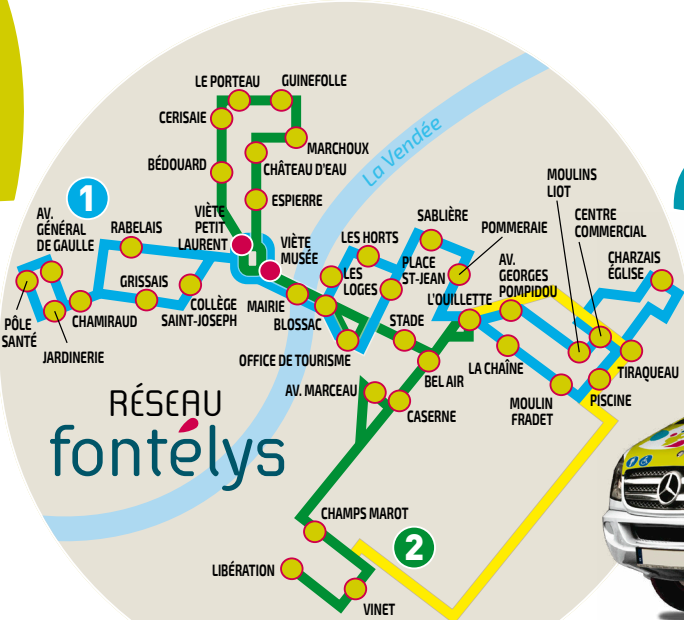

www.fontelys.fr

avec Fontély's, bougez **GRATIS!**

● Arrêts ● Arrêts communs aux Lignes 1 et 2.

2 Le Porteau - Libération

Sens Le Porteau-Champs Marot

Jours de fonctionnement	LMMJV	MMJVS	MMJVS	MMJVS	Samedi	MMJV	MMJV	MMJV	MMJV	Lundi	MMJV
	PS	ANNÉE	ANNÉE	ANNÉE	ANNÉE	ANNÉE	ANNÉE	ANNÉE	ANNÉE	PS	ANNÉE
Espierre	07:45	08:45	09:45	10:45	11:45	13:45	14:45	15:45	16:45	17:45	17:45
Château d'eau	👋	👋	👋	👋	👋	👋	👋	👋	👋	👋	👋
Marchoux	👋	👋	👋	👋	👋	👋	👋	👋	👋	👋	👋
Guinefolle	👋	👋	👋	👋	👋	👋	👋	👋	👋	👋	👋
Le Porteau	07:49	08:49	09:49	10:49	11:49	13:49	14:49	15:49	16:49	17:49	17:49
Cerisaie	👋	👋	👋	👋	👋	👋	👋	👋	👋	👋	👋
Bédouard	👋	👋	👋	👋	👋	👋	👋	👋	👋	👋	👋
Viète Petit Laurent	07:52	08:52	09:52	10:52	11:52	13:52	14:52	15:52	16:52	17:52	17:52
Mairie	👋	👋	👋	👋	👋	👋	👋	👋	👋	👋	👋
Office du Tourisme	07:55	08:55	09:55	10:55	11:55	13:55	14:55	15:55	16:55	17:55	17:55
Stade	👋	👋	👋	👋	👋	👋	👋	👋	👋	👋	👋
L'Ouillette	07:58	08:58	09:58	10:58	11:58	13:58	14:58	15:58	16:58	17:58	17:58
Bel Air	-	👋	👋	👋	👋	👋	👋	👋	👋	👋	👋
Av. Marceau	-	👋	👋	👋	👋	👋	👋	👋	👋	👋	👋
Champs Marot	-	09:02	10:02	11:02	12:02	14:02	15:02	16:02	17:02	18:02	18:02
Vinet	-	👋	👋	👋	👋	👋	👋	👋	👋	👋	👋
Collège Tiraqueau	08:00	-	-	-	-	-	-	-	-	-	-
Libération	08:05	09:05	10:05	11:05	12:05	14:05	15:05	16:05	17:05	18:05	18:05

2 Libération - Le Porteau

Sens Champs Marot-Le Porteau