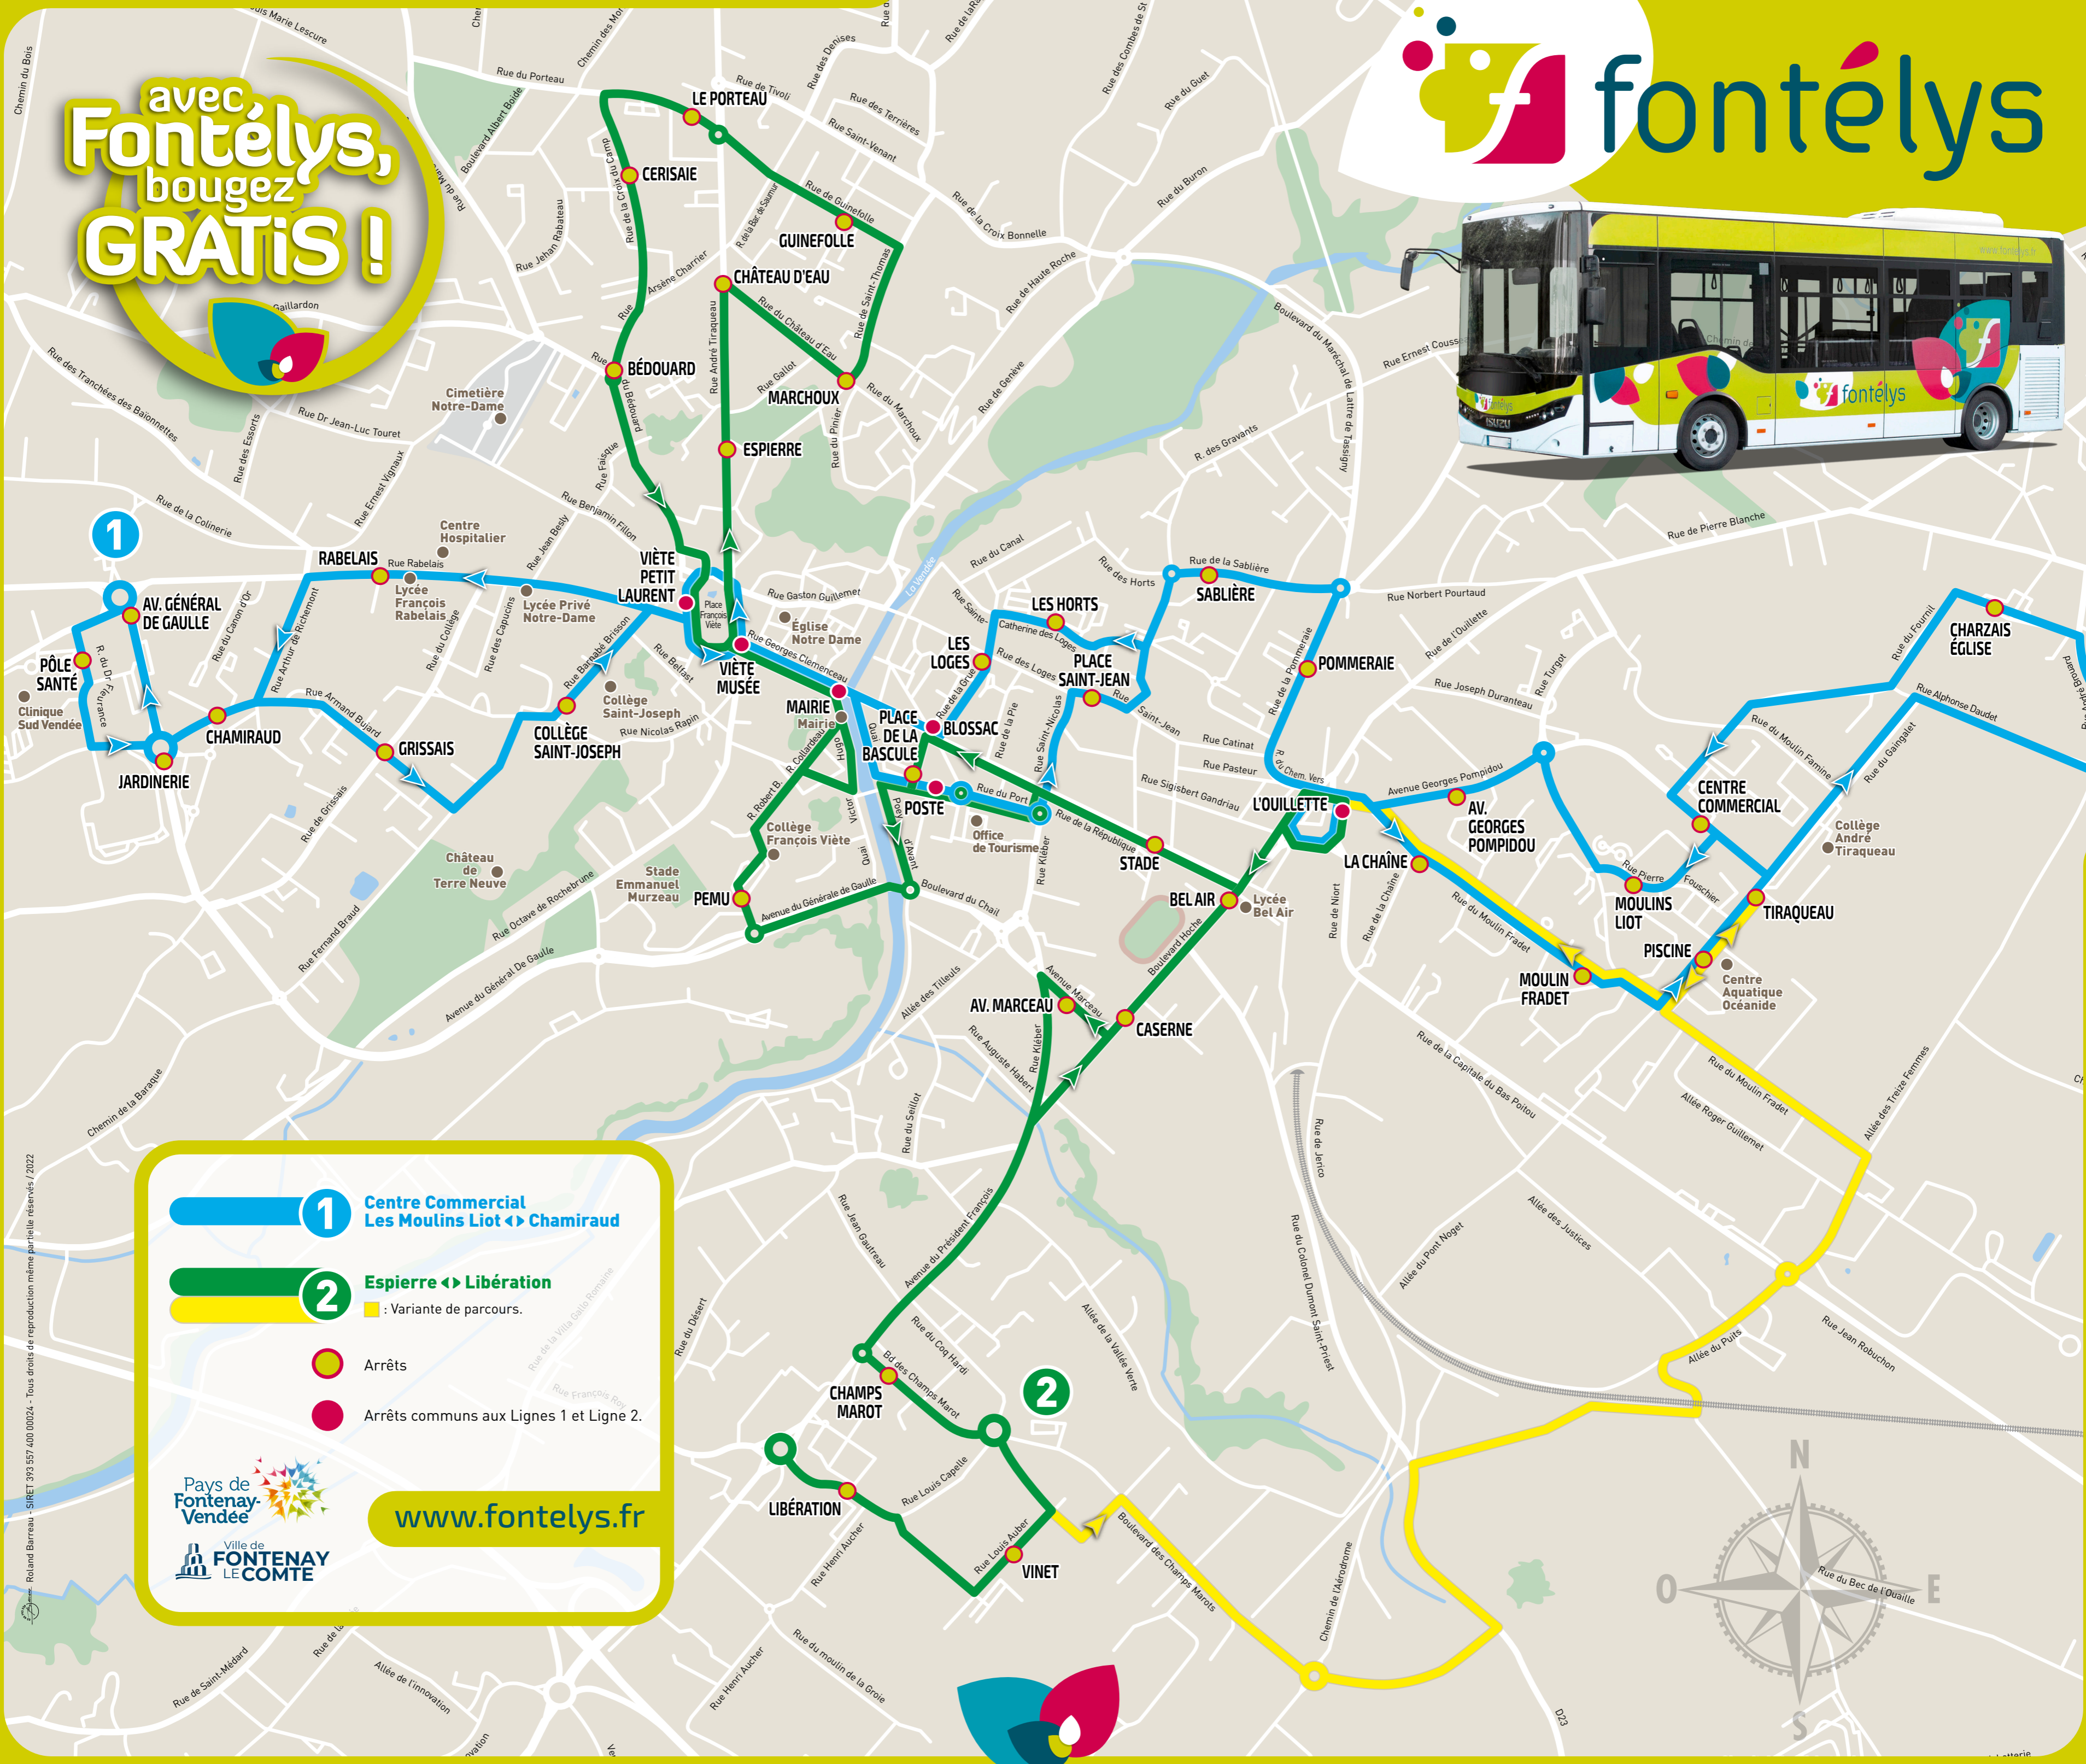

avec
Fontély's,
bougez
GRATIS !

1

Centre Commercial Les Moulins Liot ↔ Chamiraud

2

Espierre ↔ Libération

■ : Variante de parcours.

Arrêts

Arrêts communs aux Lignes 1 et Ligne 2.